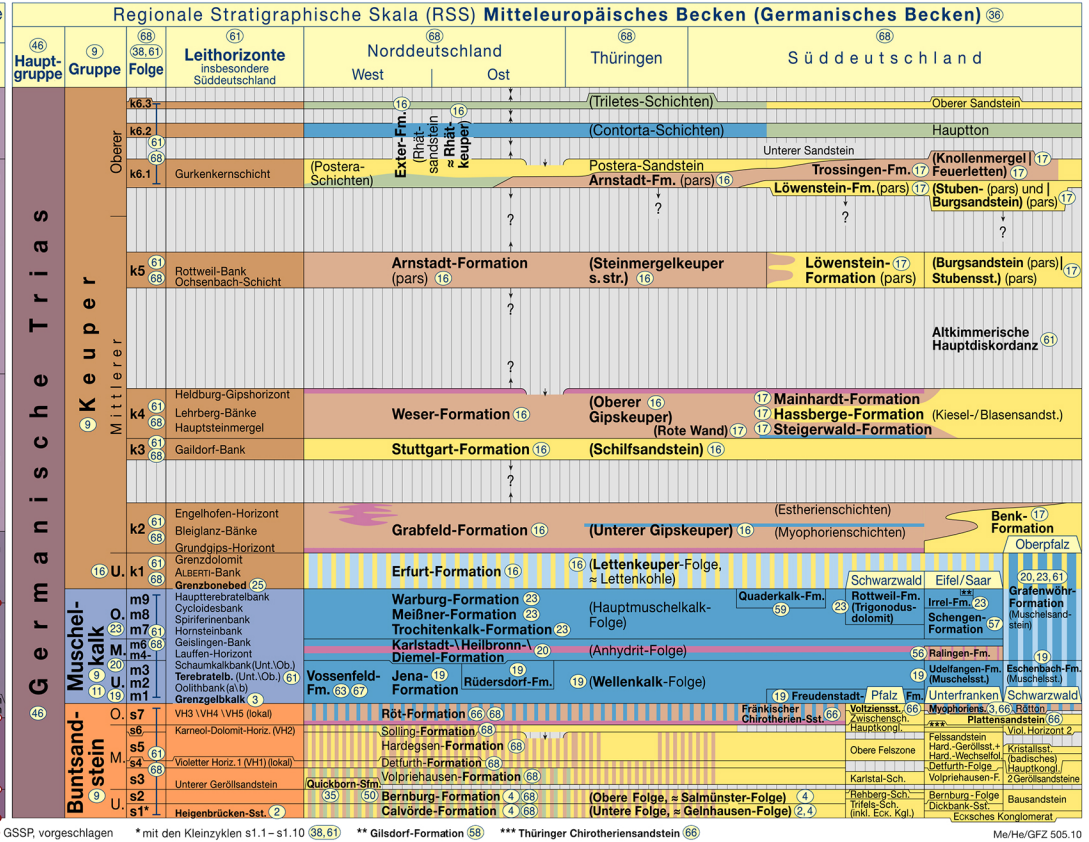

Globale Stratigraphische Skala (GSS)		
PERIODE	EPOCHEN	STUFE
TRIASS	SPÄTRIASS	RHAETIUM
		Sevatium
		Alaunium
		NORIUM
		Lacium
	FRÜHTRIASS	Tuvalium
		KARNIUM
		Julium
		Cordevolium
		LADINIUM
MITTELTRIASS	Langobardium	
	Fassanum <i>Eoprottrachy curioni</i>	
ANISIUM	Illyrium	
	Pelson.	
FRÜHTRIASS	<i>Chiosella timorensis</i>	
	<i>Bifthyrium agium</i>	
OLENEKIUM	<i>Neospath. waageni</i>	
INDUSIUM	<i>Hindeodus parvus</i>	

⑥8 Antragsnummer ● GSSP ○ GSSP, vorgeschlagen \* mit den Kleinzyklen s1.1 – s1.10 ③8, ⑥1 \*\* Gilsdorf-Formation ⑤8 \*\*\* Thüringer Chirotheriensandstein ⑥6 Me/He/GFZ 505.1.